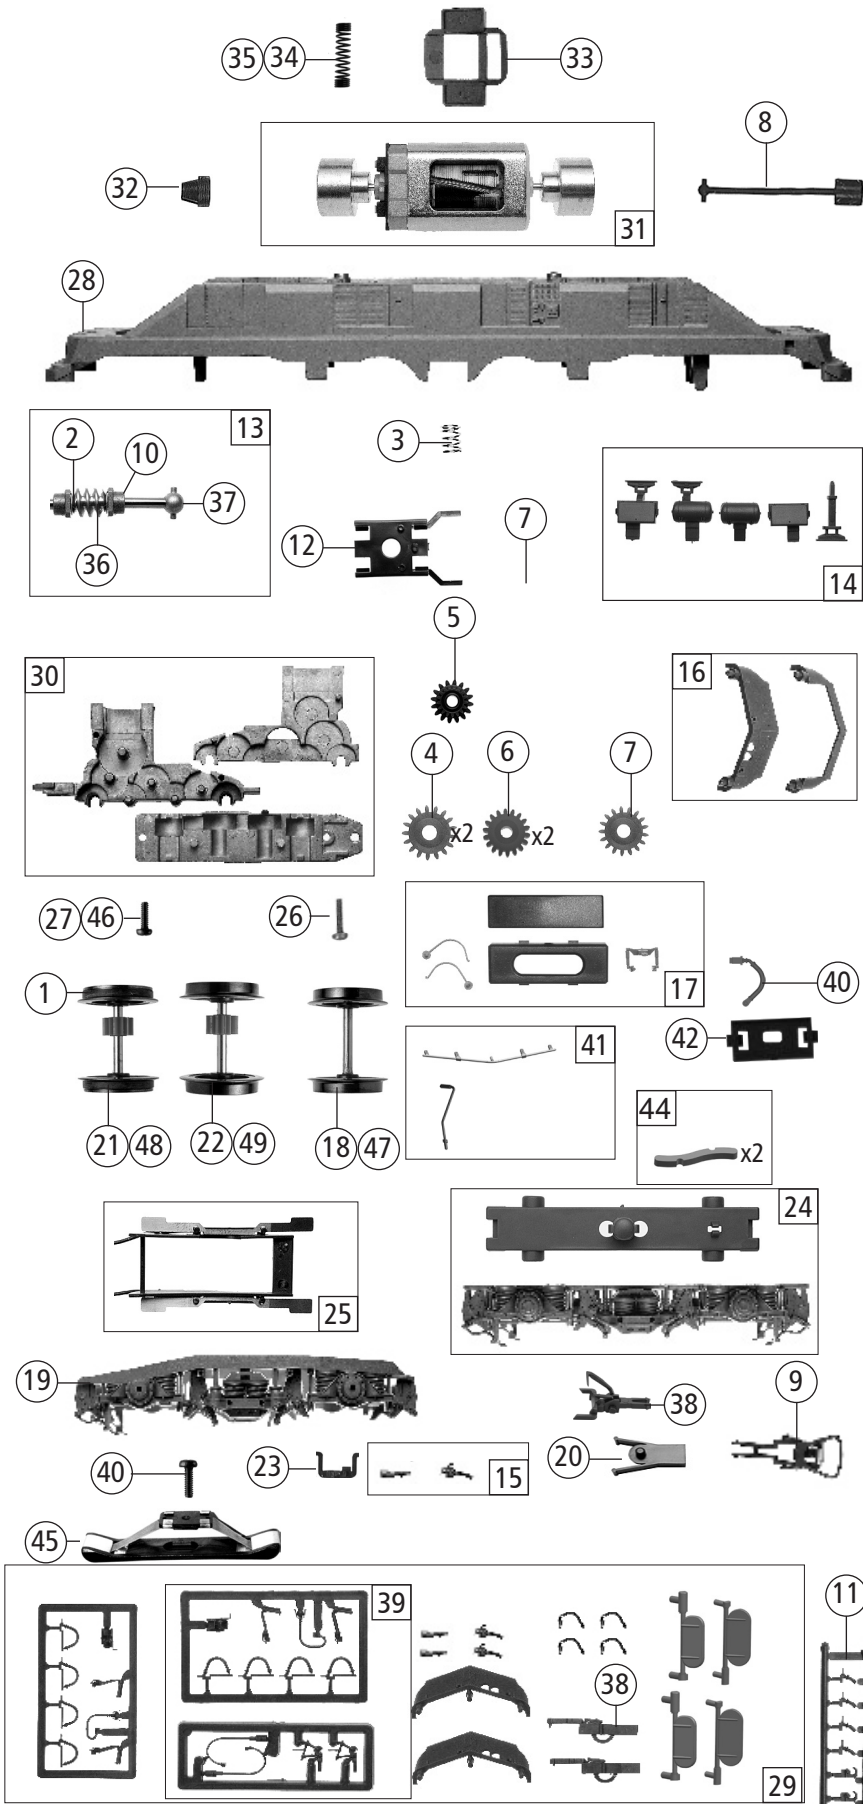

AC-Wechselstrom			
45	Schleifer Slider	86033	14
46	Schraube M1,5X5 Screw M1,5X5	108137	3
47	Radsatz ohne Zahnrad Wheelset without gear	136037	10
48	Radsatz mit 2 Hafringen Wheelset with 2 traction tires	136038	12
49	Radsatz ohne Hafringe Wheelset without traction tires	136036	11