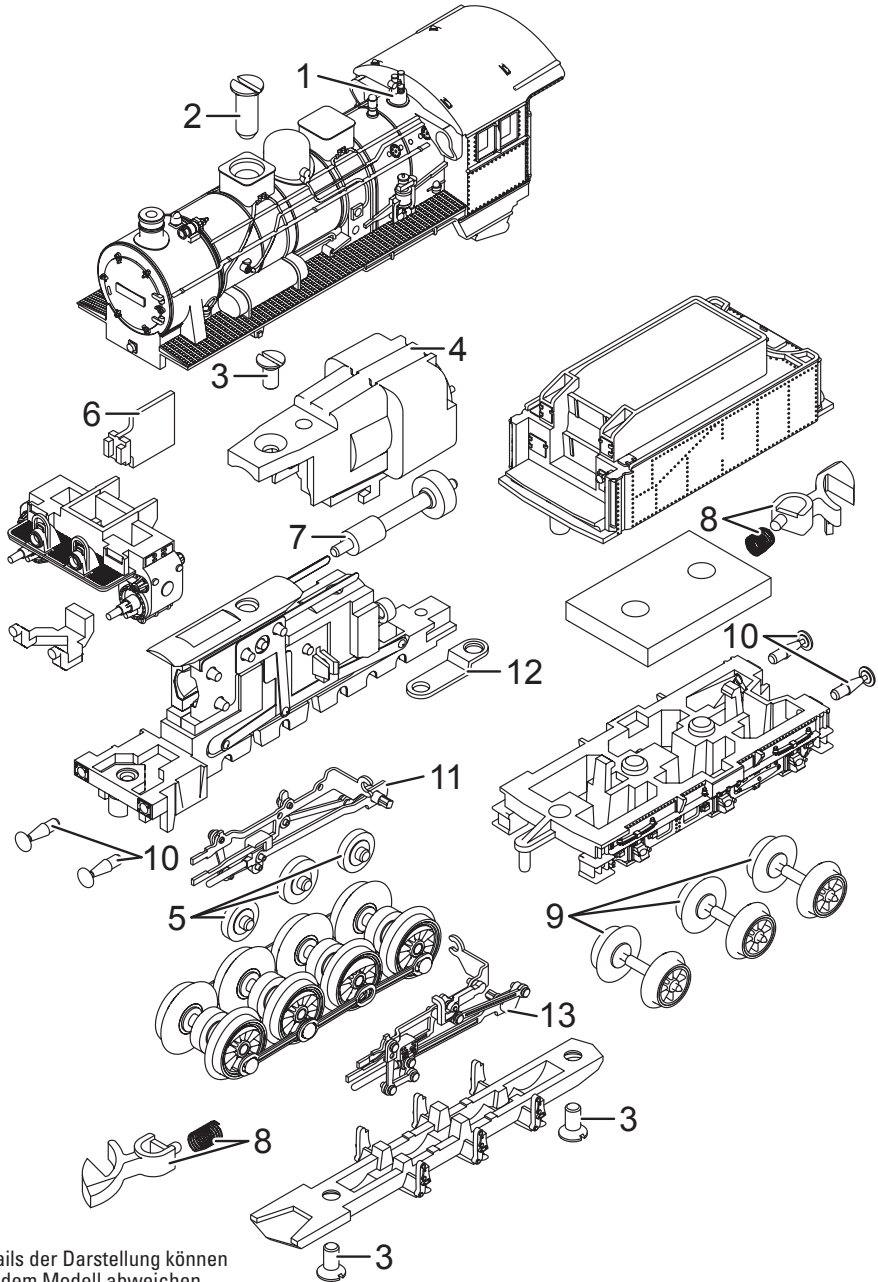

Einzelteile der Lokomotive 88986

Details der Darstellung können von dem Modell abweichen

Einzelteile der Lokomotive 88986

Lfd. Nr.	Benennung	Bestell-Nr.
1	Pumpen, Antenne	E243 245
2	Schraube	E756 100
3	Schraube	E785 550
4	Motor mit Motorhalter	E275 145
5	Zwischenradsätze	E183 072
6	Beleuchtungseinheit vorn	E250 391
7	Antriebswelle	E275 123
8	Kupplung	E166 264
9	Radsatz	E223 562
10	Puffer	E171 023
11	Gestänge rechts	E238 359
12	Kuppelblech	—
13	Gestänge links	E238 395

Hinweis: Einige Teile werden nur ohne oder mit anderer Farbgebung angeboten.

Teile, die hier nicht aufgeführt sind, können nur im Rahmen einer Reparatur im Märklin Reparatur-Service repariert werden.