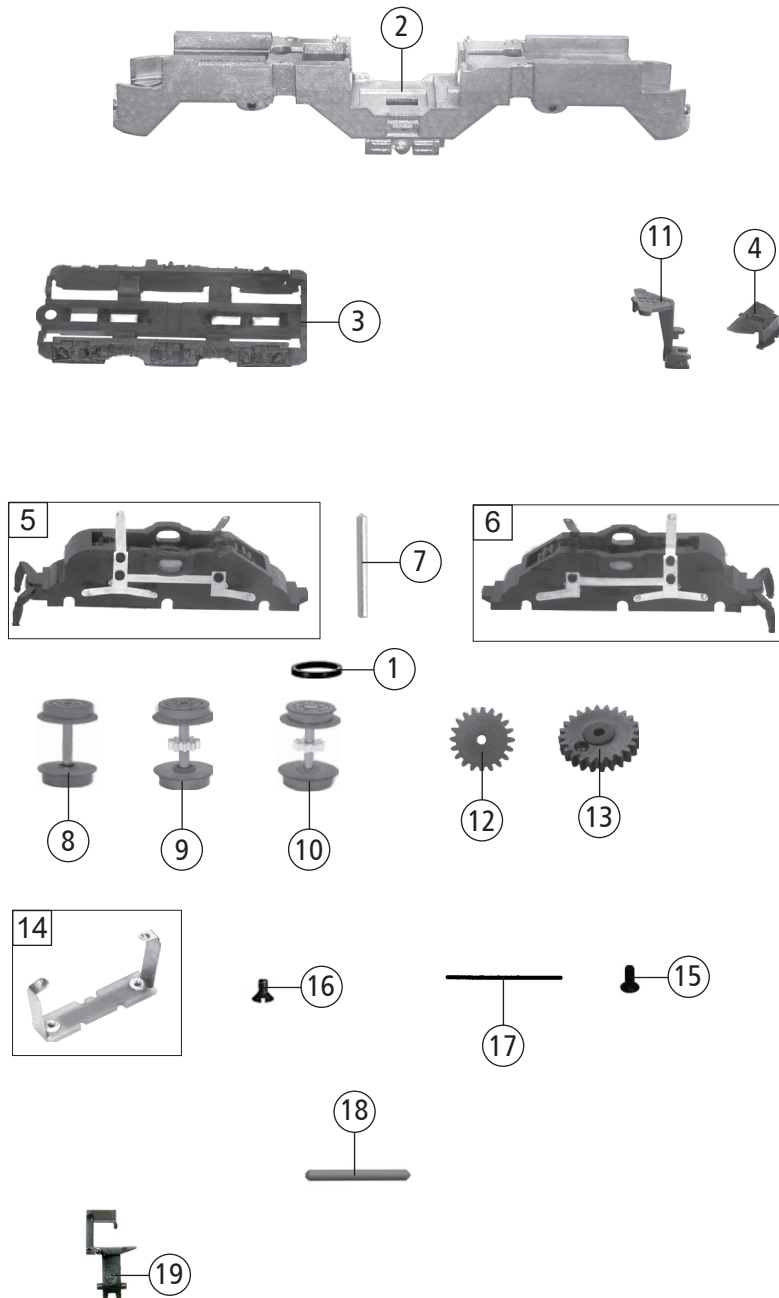

Pos. Nr. Pos.no.	Beschreibung Description	Art.-Nr. Art.no.	Preisgruppe Price bracket
7560006	DB Br 103	=	N
7570006		=	N
1	GEHÄUSE O.P. Betr. Nr. 103 232-5 Body ass. w/o panto. Loco no 103 232-5	107560006	36
2	TS - FENSTER Part set - Windows	14737812	14
3	LICHTLEITER-LAMPENEINSATZ-SATZ Light conductor & lamp -set	13737801	12
4	ISOLATOREN-SCHALTER-SATZ Isolator,switch set	14737801	12
5	TRAVERSE F. EINHOLMSTROMABN. Traverse for single arm pantograph	01773751	6
6	PRESSLUFTSCHALTER Air pressure switch	00187380	3
7	SCHEIBENWISCHER -SATZ Windscreen wiper -set	19798300	7
8	MOTOR M.SCHW.O.MASSEKONTAKT Motor w. flywheel w/o ground contactor	50737801	30
9	KOHLHALTER Brush holder	00507801	1
10	SCHNECKE D = 4MM L = 5MM Worm gear	00567601	7
11	ROHR Brass tube	00567770	2
12	KONTAKTBLECH-SATZ Contacter sheet - set	61780300	7
13	PFEIFE Whistle	00197604	3
14	MOTORPLATINE KPL. Motor PCB,complete	65718700	20
15	LICHTPLATINE KPL. Light PCB,complete	65718800	20
16	Brückenstecker 6-polig Jumper 6-pin	66401600	13
17	EINHOLMSTROMABNEHMER Single arm pantograph	67706400	20
18	STECKPUFFER Plug-in buffer	00757002	2
19	Kohlebürste + Feder Carbon brush + spring	133936	6
20	TS-LICHTABDECKUNG Part set-Light covers	12737801	11
21	DACHLEITUNG KLEIN+LANG Roof wire short+long	19737812	13
<b>Sound</b>			
22	Lautsprecheraufnahme FOX 9x16 Loudspeaker reception	68701300	16
23	Lautsprecher FOX 9x16 Loudspeaker	68701100	16
24	Sounddecoder MS648 Sound decoder	68737882	40
25	MOTORPLATINE KPL. SOUND Motor PCB,complete	65719500	20