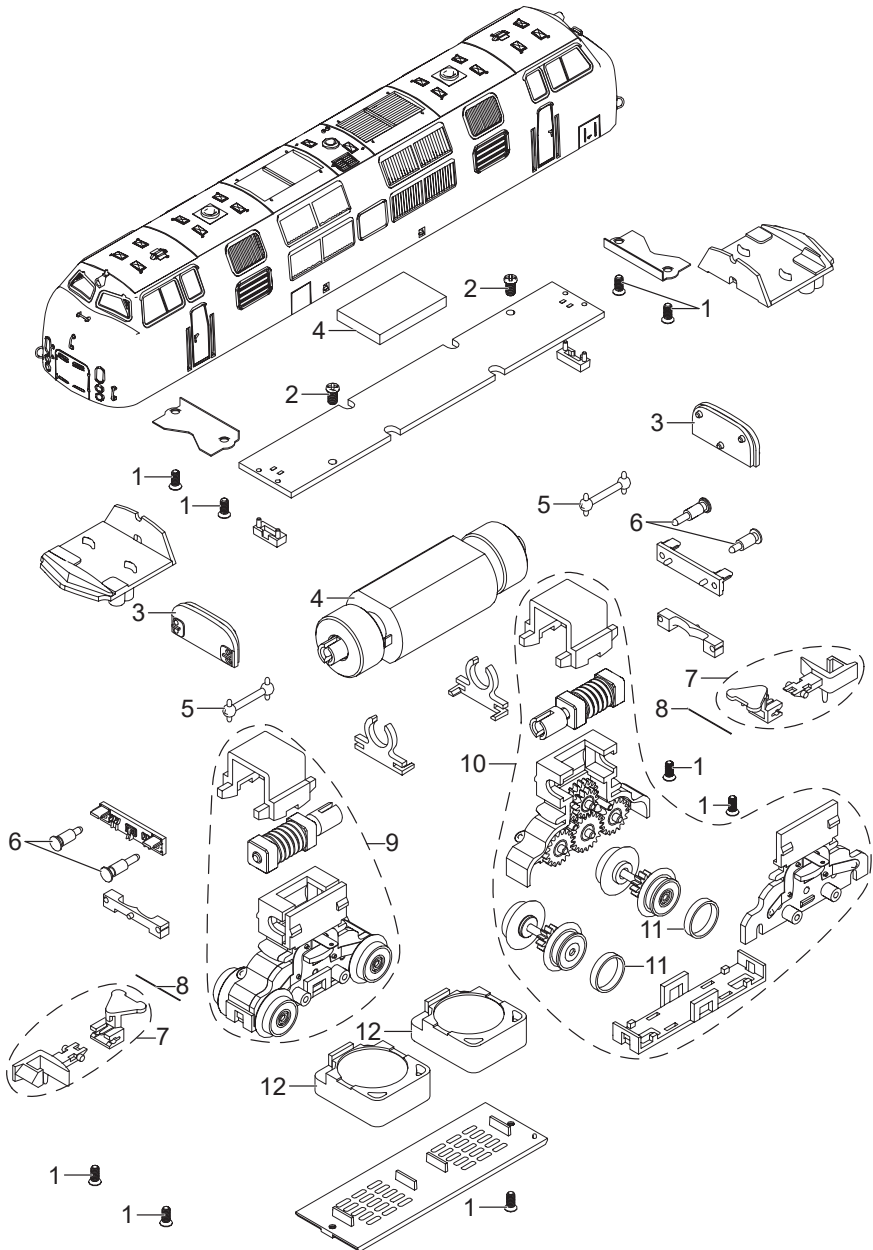

Einzelteile der Lokomotive 16227

MINITRIX

Details der Darstellung können von dem Modell abweichen

Einzelteile der Lokomotive 16227

Lfd. Nr.	Benennung	Bestell-Nr.
1	Schraube	E320 739
2	Schraube	E786 650
3	Leiterplatte	E236 824
4	Motor	E381 444
5	Kardanwelle	E322 001
6	Puffer	E249 025
7	Kupplung	E336 775
8	Federstab	E237 114
9	Drehgestell komplett	E250 965
10	Drehgestell komplett	E250 966
11	Haftreifen	E12 2273 00
12	Lautsprecher	E234 556
	Schürzen	E364 955

Hinweis: Einige Teile werden nur ohne oder mit anderer Farbgebung angeboten.

Teile, die hier nicht aufgeführt sind, können nur im Rahmen einer Reparatur im Märklin Reparatur-Service repariert werden.