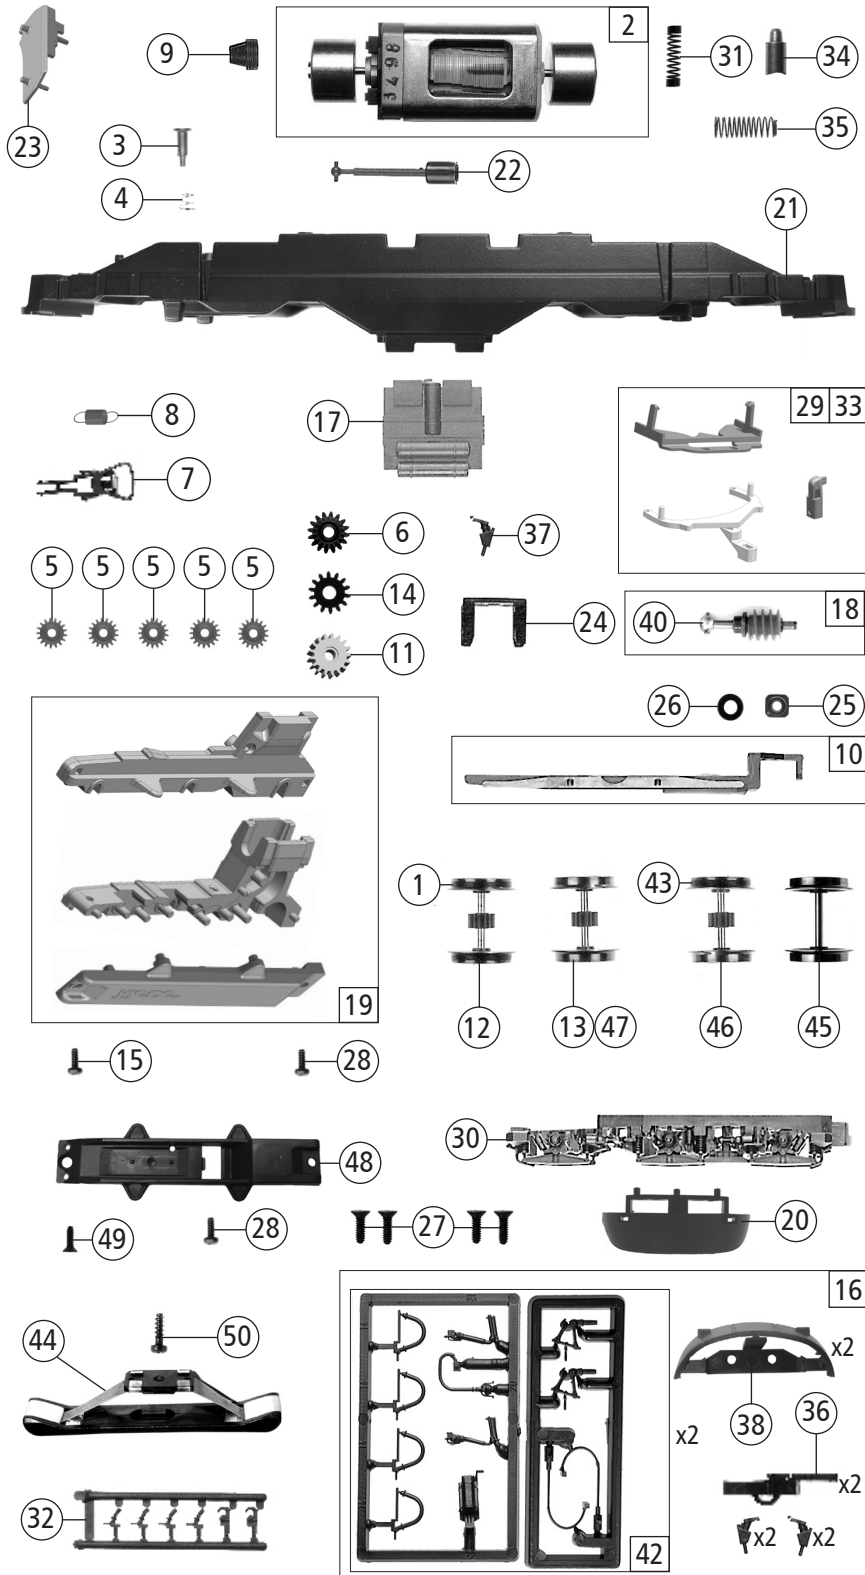

Pos. Nr. Pos.no.	Beschreibung Description	Art.-Nr. Art.no.	Preisgruppe Price bracket
1	Gehäuse komplett Betr. Nr. 103 002-2 Body ass. compl. loco no. 103 002-2	150572	39
2	Isolator Insulator	88039	3
3	Linse Lens	136243	3
4	Lokpfeife Loco whistle	88002	6
5	Puffer gewölbt Buffer curved	88649	5
6	Lüfterblende Ventilator grill	113976	5
7	Hauptleitung Maine line	95131	7
8	Trafoleitung Transformer line	95132	7
9	Brückenstecker - Plux16 Jumper	133241	10
10	Lichtabdeckung Light cover	106568	3
11	Dachaufsatz Roof top ass.	150574	9
12	Türgriff lang Handrail long	106571	5
13	Türgriff kurz Handrail short	106572	5
14	Lokführer Loco driver	116668	6
15	GF-Schraube M2x6 mm GF-Screw	114828	3
16	Gummitülle L=2mm Rubber bush	112249	3
17	Platine komplett PCB complete	149776	20
18	TS - Gehäuse Part set body	120234	12
19	GF-Schraube M2x5 mm GF-Screw	114966	3
20	Stromabnehmer DB Pantograph	85342	18
21	TS - Fenster u. Lichtleitstäbe Part set window a. light conductors	150573	17
22	TS - Isolatoren Part set insulators	120233	11
23	Scheinwerferring Headlight rim	135376	4
24	Lichtabdeckung 1 Light cover 1	106679	4
25	Lichtabdeckung 2 Light cover 2	106680	4
26	Federhalter Spring retainer	136255	3
27	Hauptschalter Main switch	100775	4
28	Lichtbalken Light bars	136256	6
29	Führerstand Platine kpl. Driver's cab PCB complete	136457	11
30	Scheibenwischer li./re. Windscreen wiper left/right	106555	10
31	Führerstand Drivers cap	106569	8
32	Hauptschalterplatte Main switch plate	107033	3
33	Steuerrad Control wheel	149707	3
34	Puffersockel Buffer sleeve	106552	3
35	TS - Lautsprecher box und Halter Part set loud speaker box and holder	135884	9
36	Lichtleiter Light conductor	136242	4
Sound			
37	Sounddecoder Sound decoder	147377	39
38	Lautsprecher Loud speaker	129524	13
39	Platine kpl mit LED PCB with LED	149775	20