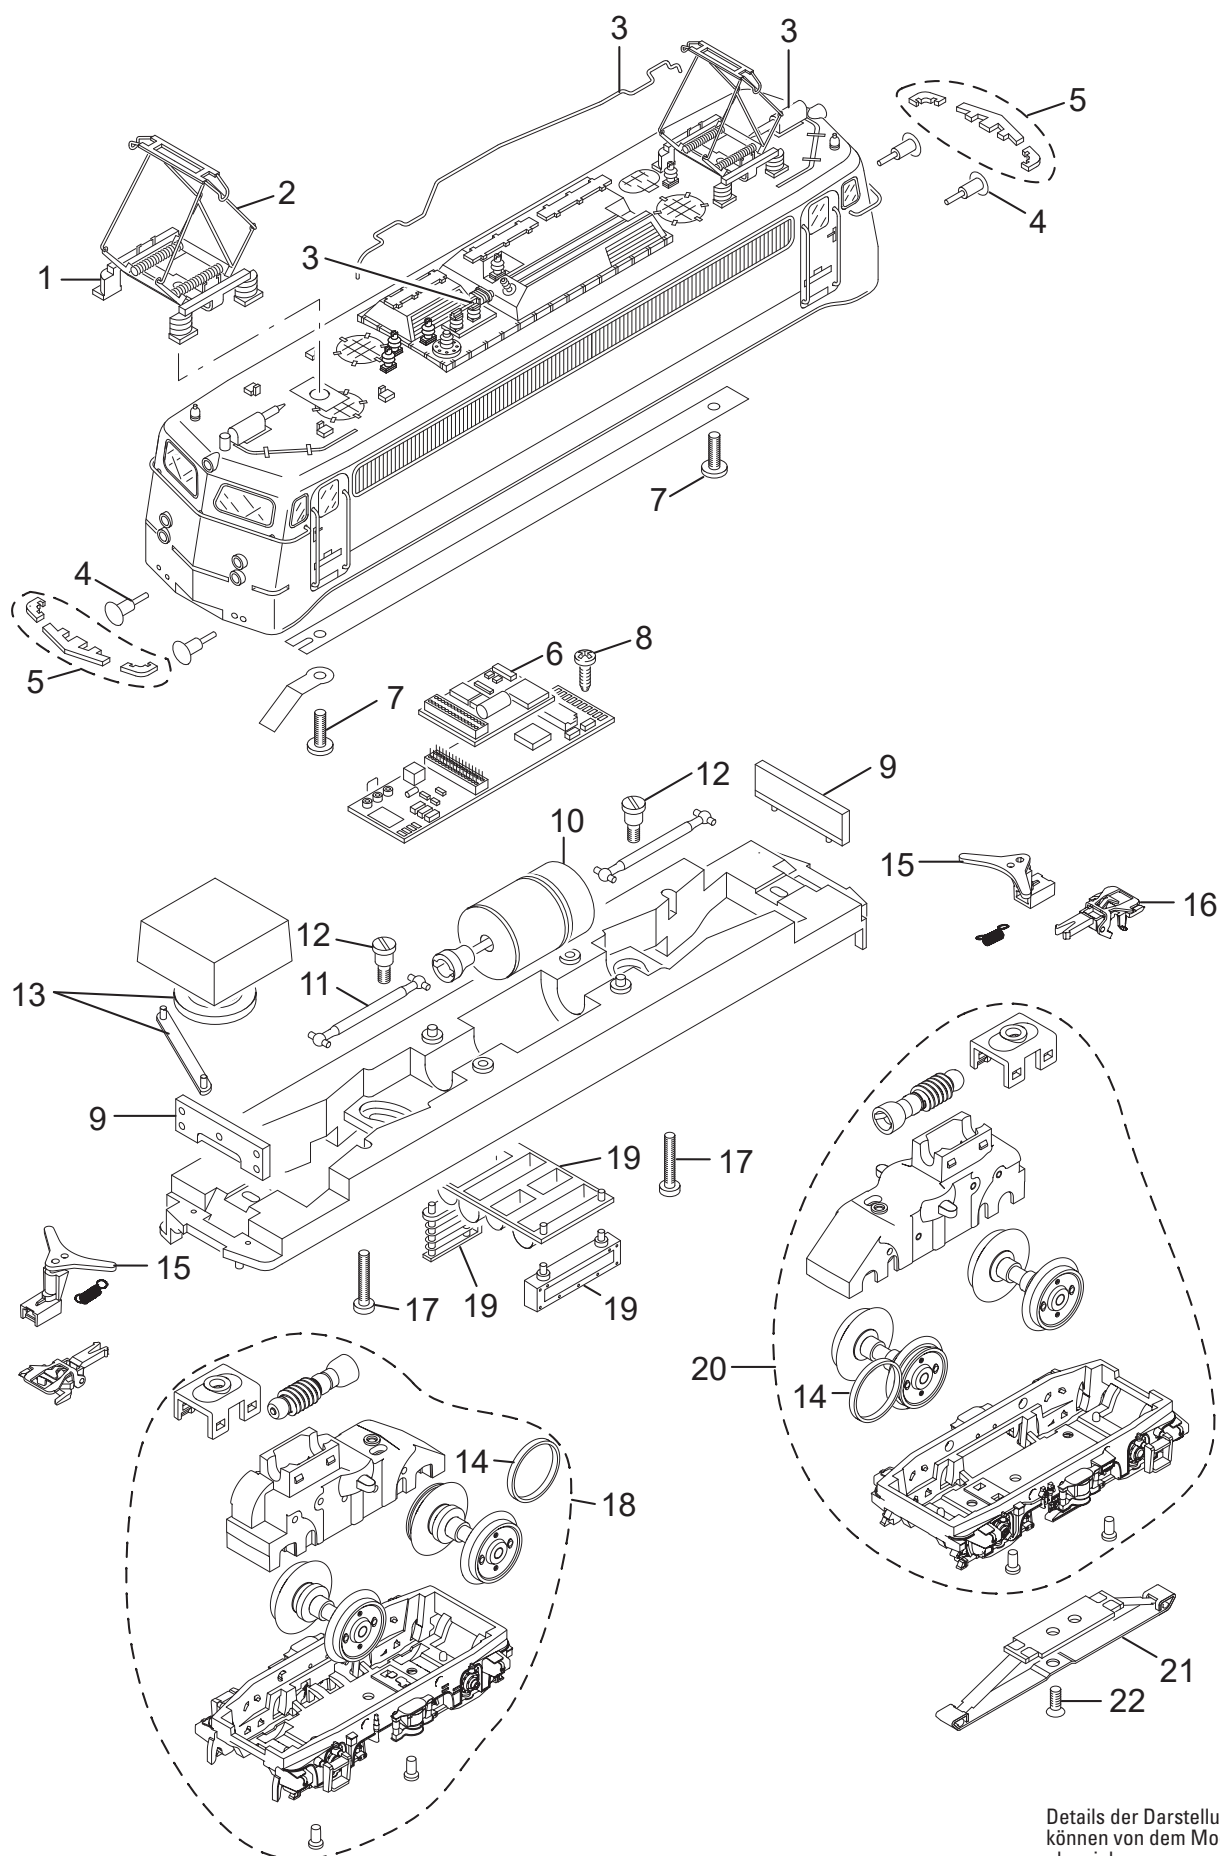

Einzelteile der Lokomotive 37407

Details der Darstellung können von dem Modell abweichen.

Einzelteile der Lokomotive 37407

Lfd. Nr.	Benennung	Bestell-Nr.
1	Trägerisolation	—
2	Scherenstromabnehmer	—
3	Isolatoren, Leitungen, Antenne, Pfeife	E396 798
4	Puffer	E413 567
5	Trittbrett	—
6	Decoder	395 818
7	Schraube	—
8	Schraube	E786 750
9	Leiterplatte Beleuchtung	E132 288
10	Motor	E393 003
11	Kardanwelle	E411 243
12	Schraube	E753 030
13	Lautsprecher	E360 154
14	Haftreifen	7 153
15	Kupplungsdeichsel	E390 031
16	Kurzkupplung	E357 874
17	Schraube	E786 870
18	Antriebseinheit	E396 799
19	Kasten, Kühler, Attrappe	E317 926
20	Antriebseinheit	E396 801
21	Schleifer	7 185
22	Schraube	E786 790
	Bremsleitung	E12 5149 00
	Schraubenkupplung	E282 310
	Kupplungsschlauch	E100 360
	Steuerleitung	E114 995

Hinweis: Einige Teile werden nur ohne oder mit anderer Farbgebung angeboten.
Teile, die hier nicht aufgeführt sind, können nur im Rahmen einer Reparatur im Märklin Reparatur-Service repariert werden.