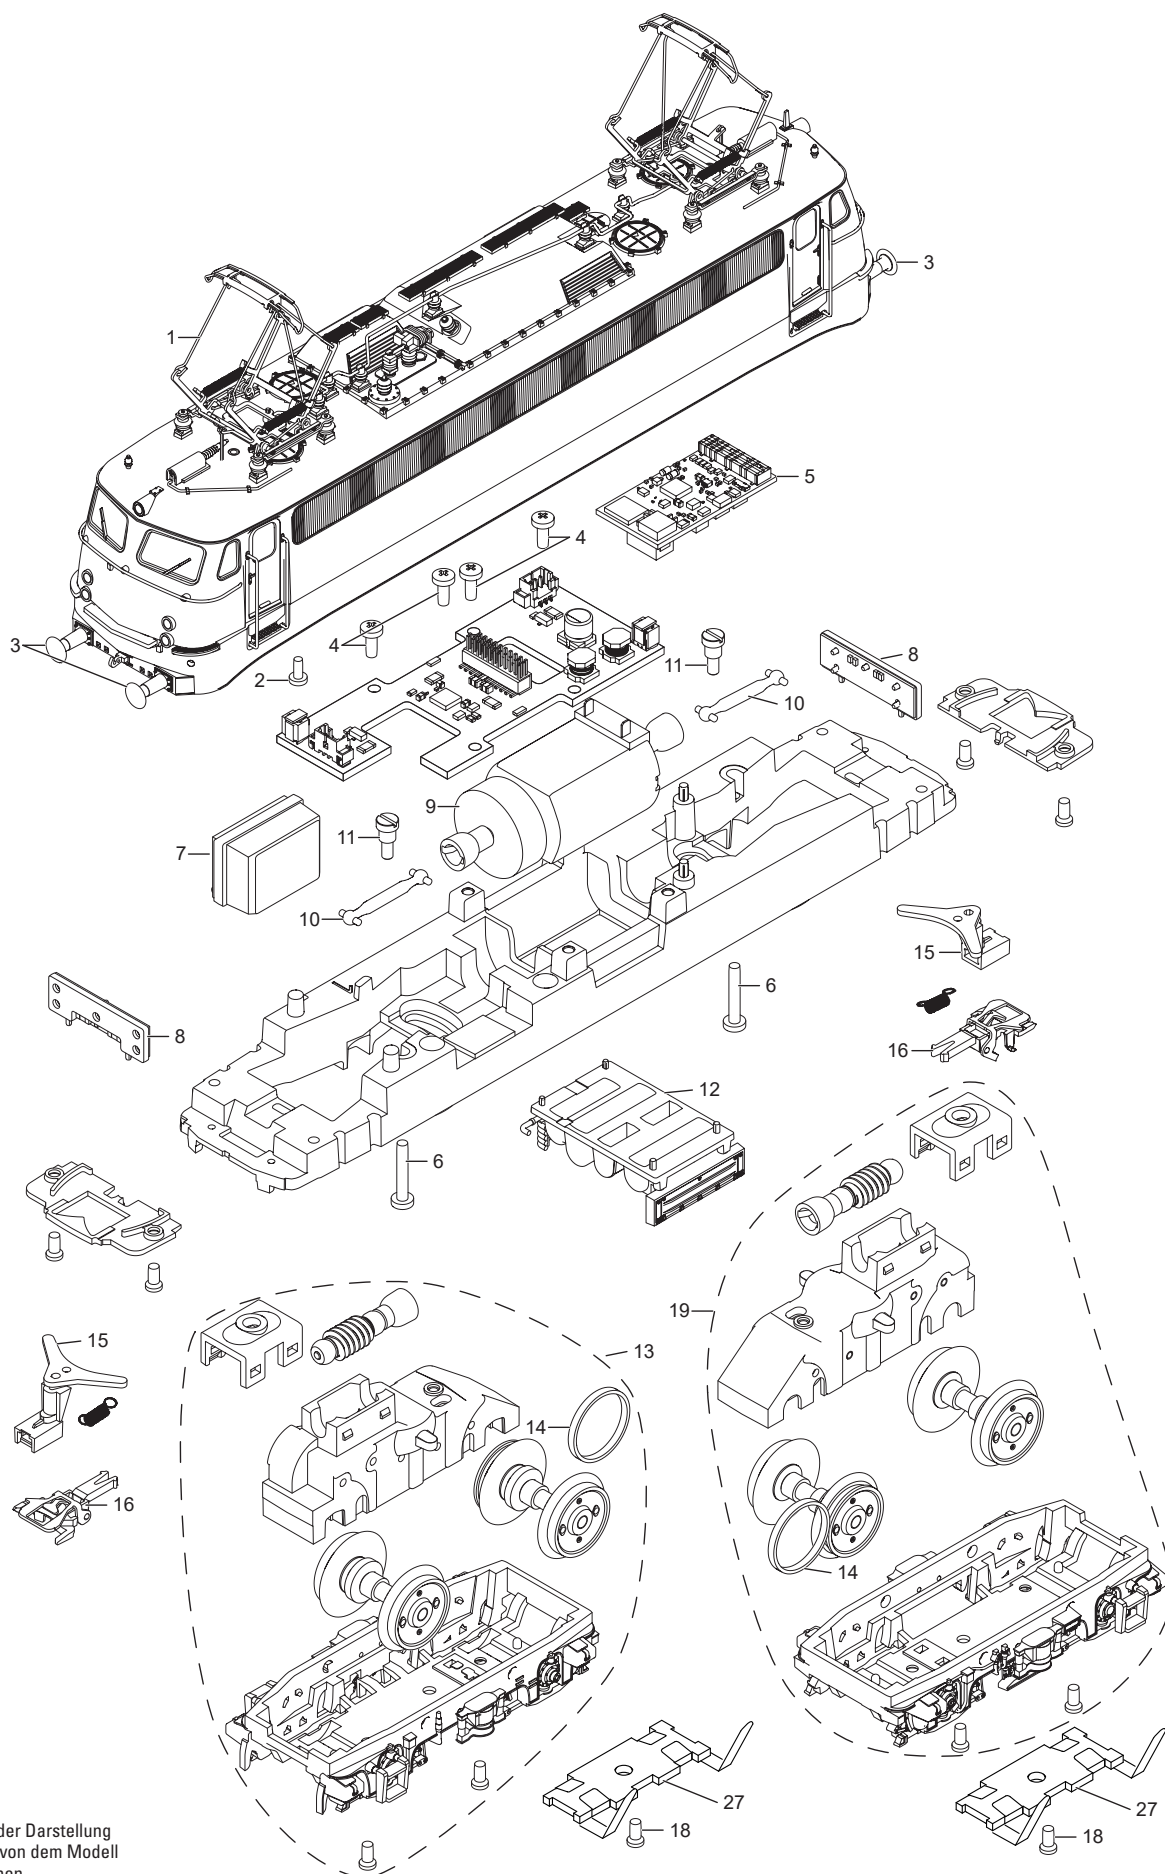

Einzelteile der Lokomotive 22831

TRIX HO

Details der Darstellung
können von dem Modell
abweichen.

Einzelteile der Lokomotive 22831

Lfd. Nr.	Benennung	Bestell-Nr.
1	Stromabnehmer	—
2	Schraube	—
3	Puffer	E413 567
4	Schraube	E786 750
5	Decoder	393 248
6	Schraube	E786 870
7	Lautsprecher	E360 154
8	Leiterplatte Beleuchtung	E132 288
9	Motor	E393 003
10	Kardanwelle	E411 243
11	Schraube	E753 030
12	Kasten, Kühler, Attrappe	E393 373
13	Antriebseinheit	E393 419
14	Haftreifen	E656 510
15	Kupplungsdeichsel	E390 031
16	Kurzkupplung	E357 874
17	Schleifer	E301 842
18	Schraube	E786 790
19	Antriebseinheit	E393 421
	Bremsleitung	E12 5149 00
	Schraubenkupplung	E282 310

Hinweis: Einige Teile werden nur ohne oder mit anderer Farbgebung angeboten.

Teile, die hier nicht aufgeführt sind, können nur im Rahmen einer Reparatur im Märklin-Reparatur-Service repariert werden.