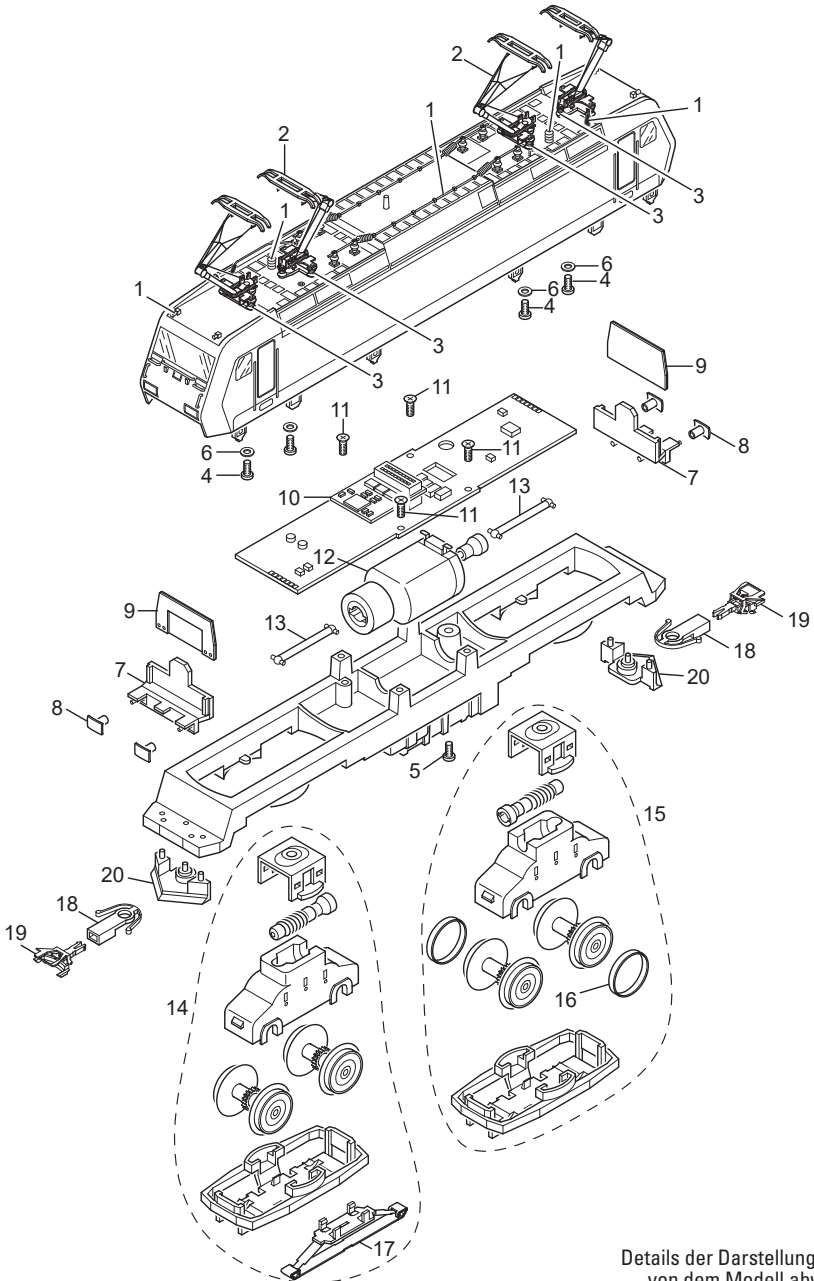

# Einzelteile der Lokomotive 36649

Details der Darstellung können von dem Modell abweichen

# Einzelteile der Lokomotive 36649

Lfd. Nr.	Benennung	Bestell-Nr.
1	Leitungen, Isolator, Antenne, Horn	E412 328
2	Stromabnehmer	E250 234
3	Trägerisolation	E408 886
4	Schraube	E785 340
5	Schraube	E785 070
6	Isolierscheibe	E721 130
7	Pufferbohle	E132 922
8	Puffer	E203 618
9	Beleuchtung	E190 372
10	Decoder	412 164
11	Schraube	E786 750
12	Motor	E408 905
13	Kardanwelle	E408 929
14	Antriebseinheit vorne	E167 074
15	Antriebseinheit hinten	E167 075
16	Haftreifen	7 153
17	Schleifer	E395 544
18	Kupplungsschacht	E408 947
19	Kurzkupplung	E412 163
20	Schienenräumer	E408 932
	Lautsprecher	E182 576