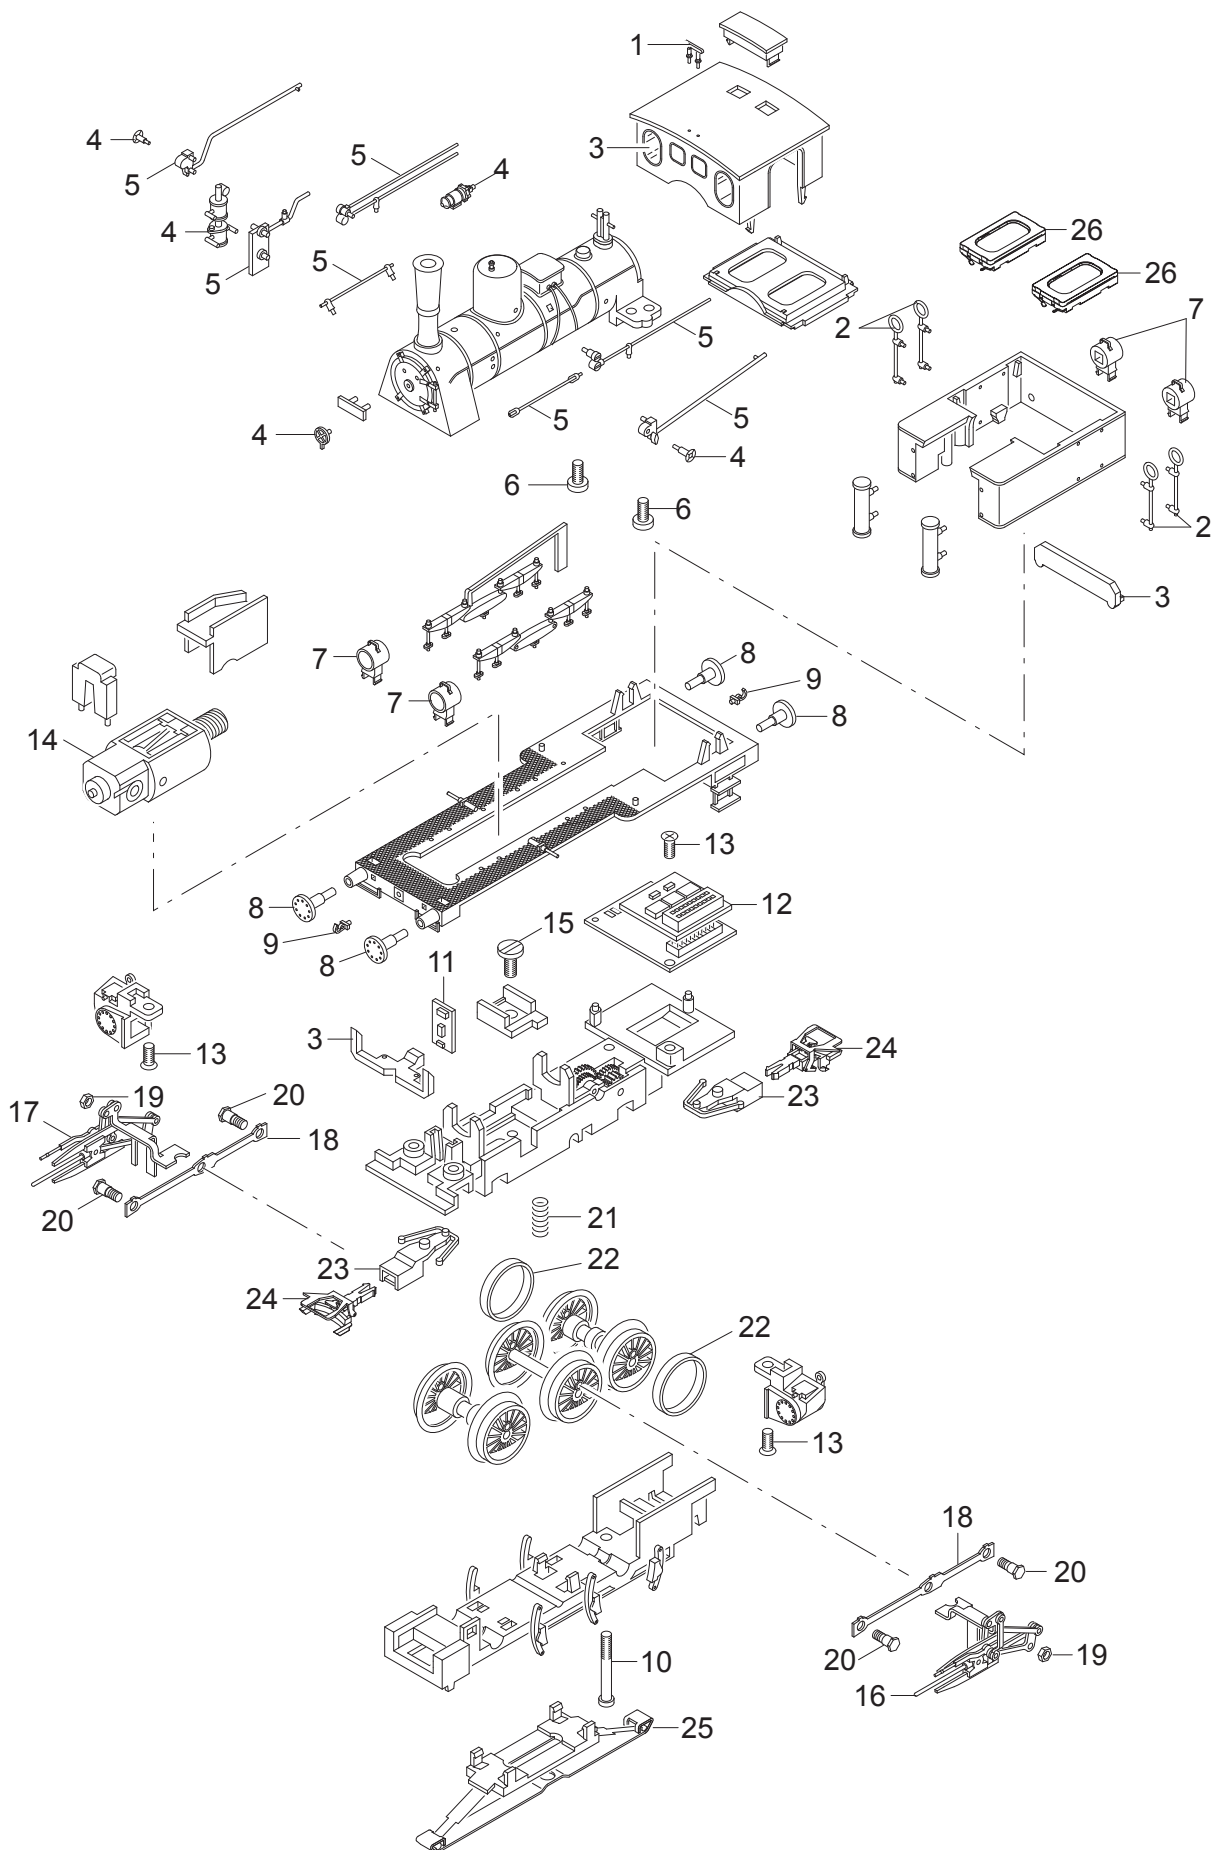

Einzelteile der Lokomotive 37149

Einzelteile der Lokomotive 37149

Lfd. Nr.	Benennung	Bestell-Nr.
1	Pfeife	E101 896
2	Griffstange	E229 381
3	Glasteile	E110 163
4	Steckteile Kessel	E237 385
5	Stangen u. Leitungen	E110 165
6	Schraube	E786 750
7	Laternen	E197 729
8	Puffer	E761 720
9	Haken	E282 390
10	Schraube	E785 200
11	Leiterplatte Stirnbel.	E232 288
12	Decoder	342 352
13	Schraube	E786 790
14	Motor	E232 119
15	Schraube	E750 200
16	Gestänge links	E229 431
17	Gestänge rechts	E229 451
18	Kuppelstangen	E237 386
19	Mutter	E499 830
20	Schraube	E199 202
21	Druckfeder	E214 330
22	Haftreifen	7 154
23	Kupplungsdeichsel	E333 783
24	Kurzkupplung	E357 874
25	Schleifer	E226 495
26	Lautsprecher	E321 205
	Bremsleitung	E12 5149 00