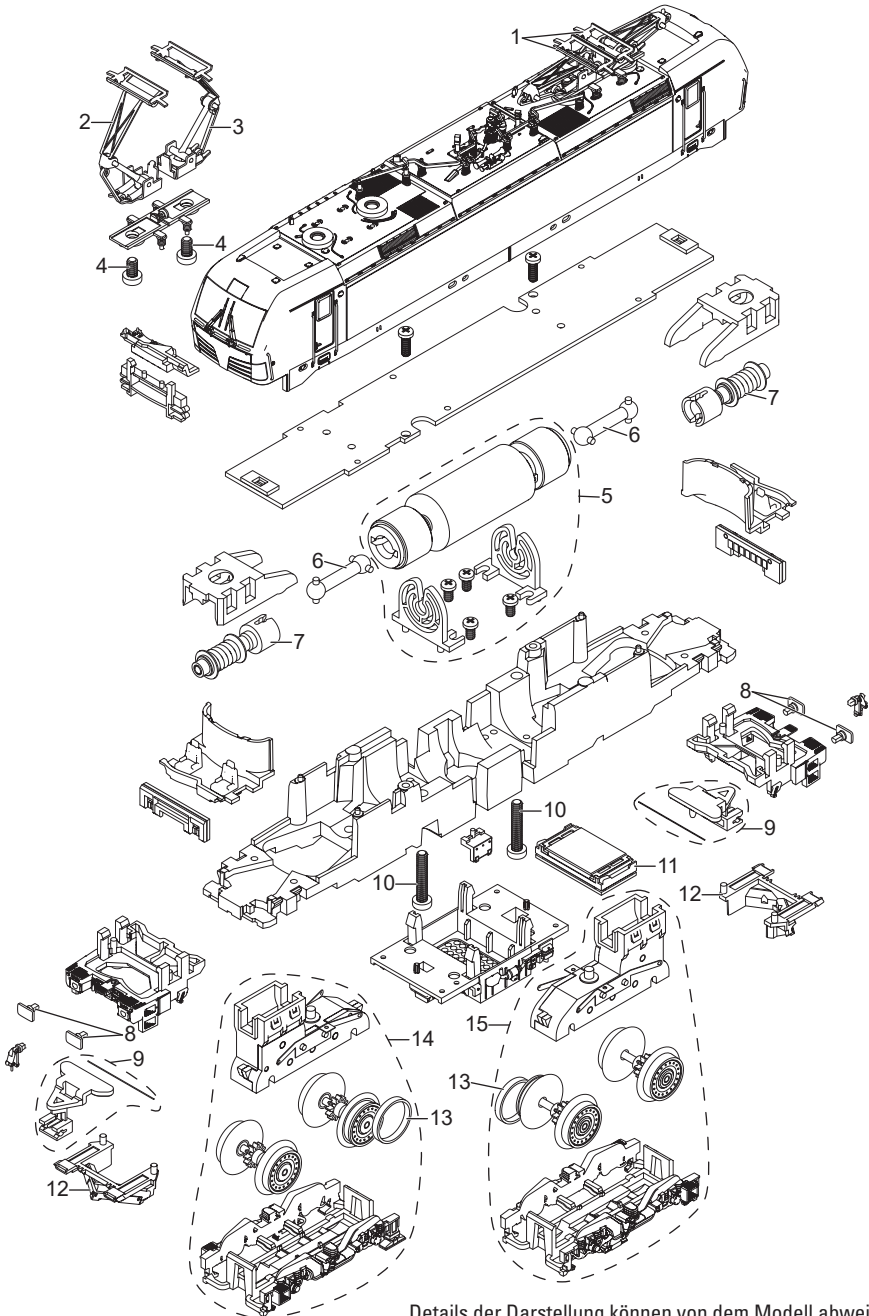

# Einzelteile der Lokomotive 16832

# MINITRIX

Details der Darstellung können von dem Modell abweichen

# Einzelteile der Lokomotive 16832

Lfd. Nr.	Benennung	Bestell-Nr.
1	Stromabnehmer	E305 184
2	Stromabnehmer	E15 1106 00
3	Stromabnehmer	E110 125
4	Schraube	E19 8004 02
5	Motor	E377 933
6	Kardan	E377 932
7	Schnecke	E377 923
8	Puffer	E378 003
9	Kupplung	E380 763
10	Schraube	E317 944
11	Lautsprecher	E380 599
12	Schienenräumer	E377 998
13	Haftreifen	E12 2258 00
14	Drehgestell	E377 956
15	Drehgestell	E377 937
	Schienenräumer, Kupplungshaken	E378 017