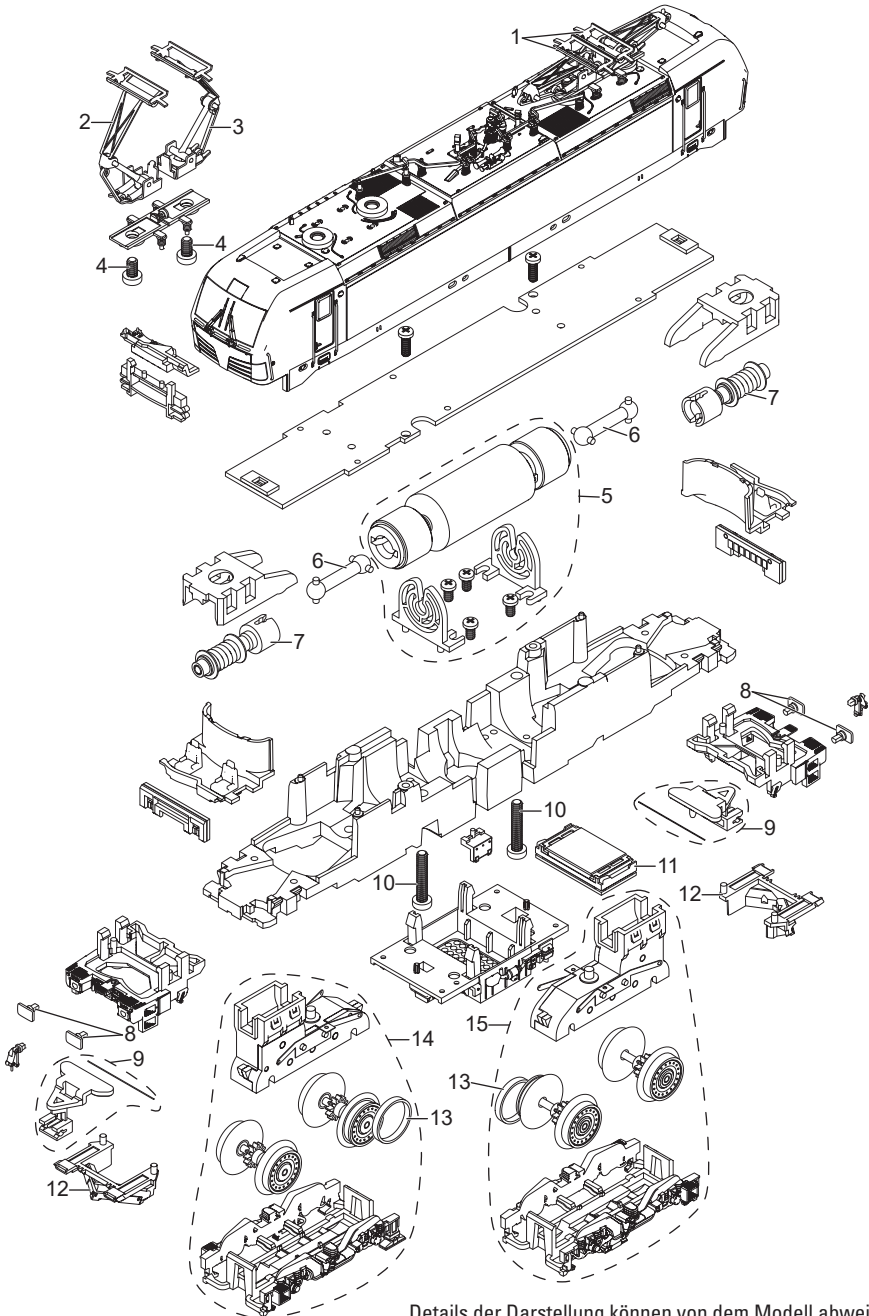

# Einzelteile der Lokomotive 16831

# MINITRIX

Details der Darstellung können von dem Modell abweichen

# Einzelteile der Lokomotive 16831

Lfd. Nr.	Benennung	Bestell-Nr.
1	Stromabnehmer	E305 184
2	Stromabnehmer	E15 1106 00
3	Stromabnehmer	E110 125
4	Schraube	E19 8004 02
5	Motor	E377 933
6	Kardan	E377 932
7	Schnecke	E377 923
8	Puffer	E378 003
9	Kupplung	E380 763
10	Schraube	E317 944
11	Lautsprecher	E380 599
12	Schienenräumer	E377 998
13	Haftreifen	E12 2258 00
14	Drehgestell	E377 956
15	Drehgestell	E377 937
	Schienenräumer, Kupplungshaken	E378 017