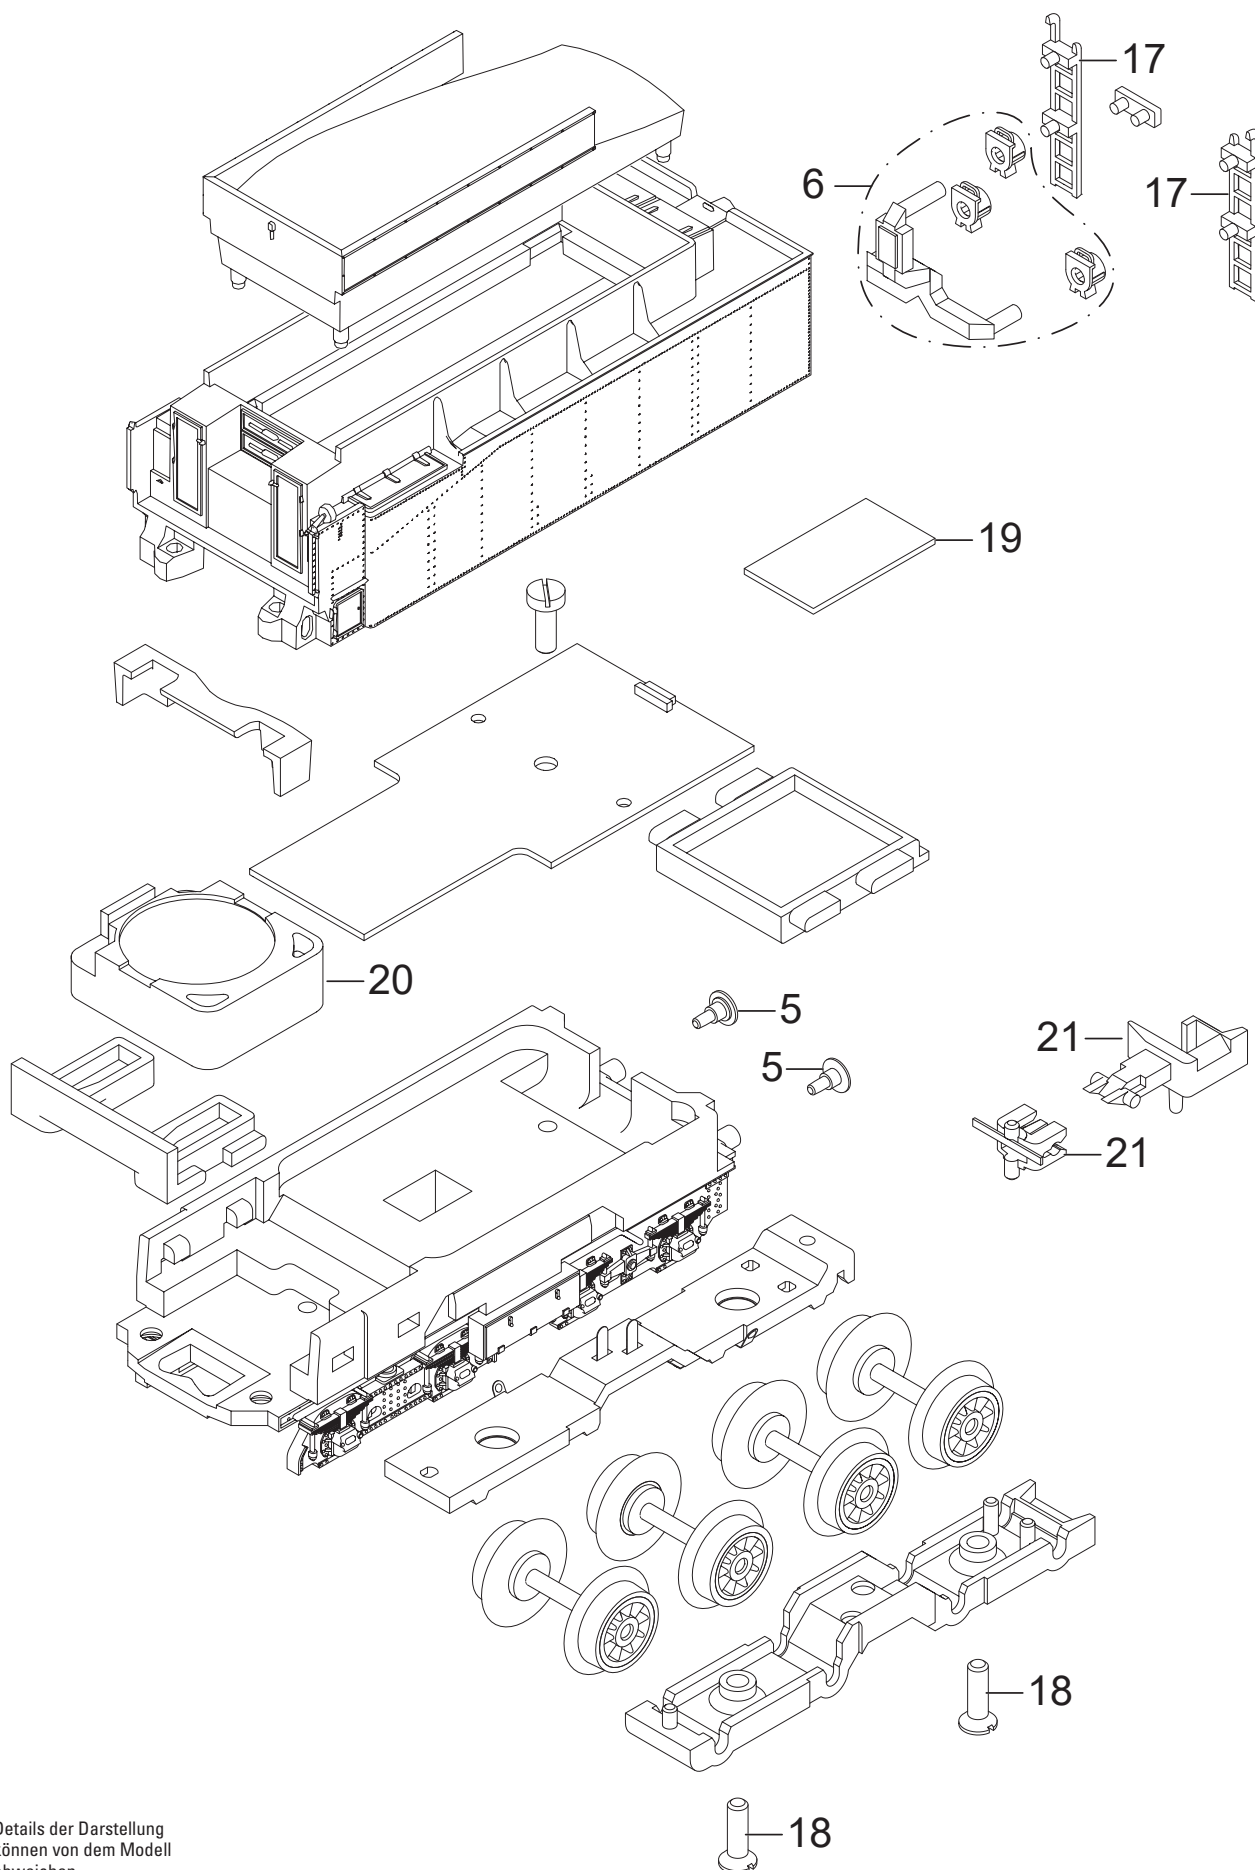

Einzelteile der Lokomotive 16184

Details der Darstellung können von dem Modell abweichen.

Einzelteile der Lokomotive 16184

Lfd. Nr.	Benennung	Bestell-Nr.
1	Motor	E323 422
2	Motorlager, Mitnehmer	E327 001
3	Schraube	E19 7099 28
4	Schraube	E19 8001 28
5	Puffer	E249 612
6	Laternen	E360 935
7	Steuerung links	E305 581
8	Steuerung rechts	E305 579
9	Haftring	E12 0878 00
10	Nachlaufdreigestell	E286 727
11	Andruckfeder	E305 443
12	Achshalter	E305 504
13	Schraube	E19 7098 28
14	Schraube	E19 7097 28
15	Vorlaufdreigestell	E198 486
16	Kupplungsdeichsel	E286 728
17	Treppe, Leitern	E198 485
18	Schraube	E305 525
19	Decoder	359 338
20	Lautsprecher	E101 066
21	Kupplung	E198 503
	Kupplung, Kolbenschutzrohre	E307 999