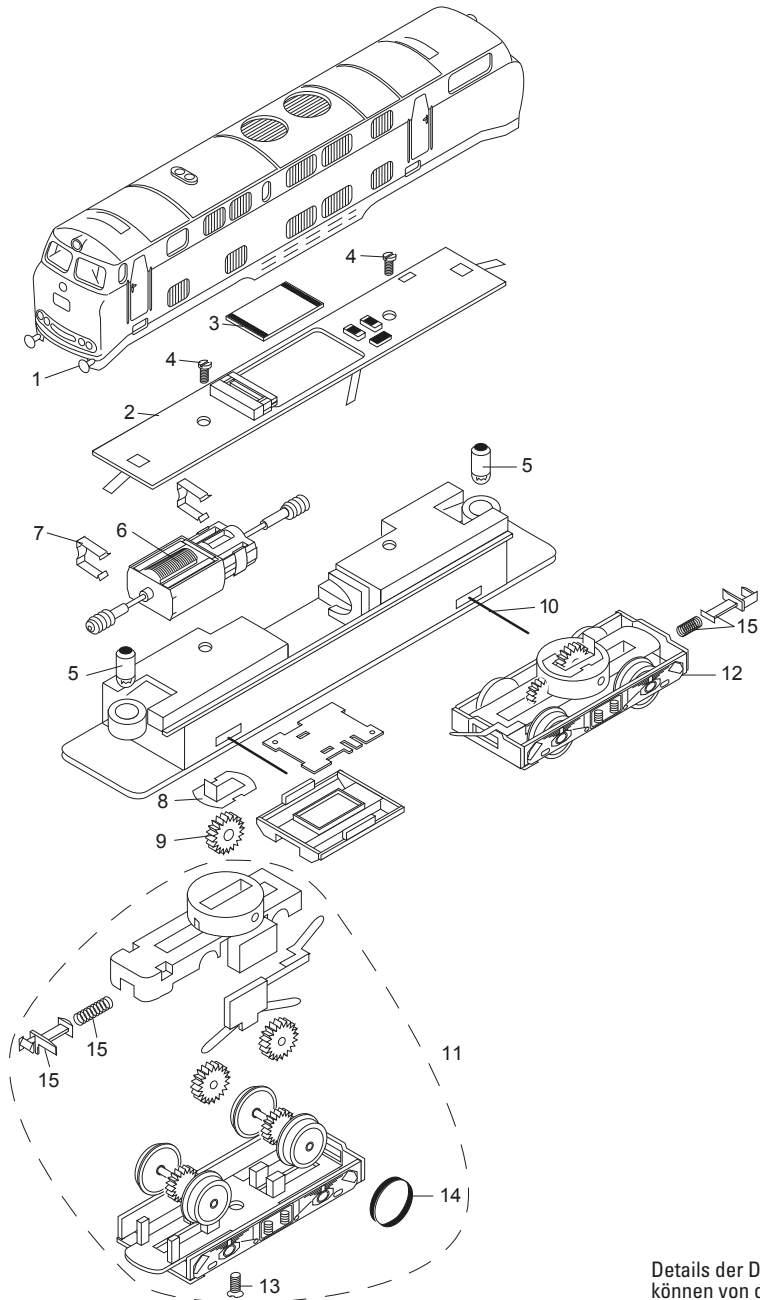

Einzelteile der Lokomotive 11146

MINITRIX

Details der Darstellung
können von dem Modell
abweichen

Einzelteile der Lokomotive 11146

Lfd. Nr.	Benennung	Bestell-Nr.
1	Puffer	E12 0397 00
2	Leiterplatte	—
3	Schnittstellenstecker	E233 572
4	Schraube	E19 7035 28
5	Glühlampe	E15 0250 00
6	Motor	E246 509
7	Klammer	E13 1481 00
8	Kontaktscheibe	E13 2922 15
9	Zwischenrad	E12 0512 00
10	Achse	E14 0241 00
11	Drehschemel hinten	E264 122
12	Drehschemel vorne	E264 121
13	Schraube	E19 8319 28
14	Haftreifen	E12 2258 00
15	Kupplung	E283 986
Kühlwagen		
	Radsatz	E31 3010 05
	Flachkopfschraube	E301 256
	Kupplung	E176 301
Taschenwagen		
	Halter braun	E166 392
	Pufferbohlen	E178 716
	Puffer	E166 410
	Radsatz	E167 232
	Kupplung	E178 771

Hinweis: Einige Teile werden nur ohne oder mit anderer Farbgebung angeboten.

Teile, die hier nicht aufgeführt sind, können nur im Rahmen einer Reparatur im Märklin Reparatur-Service repariert werden.