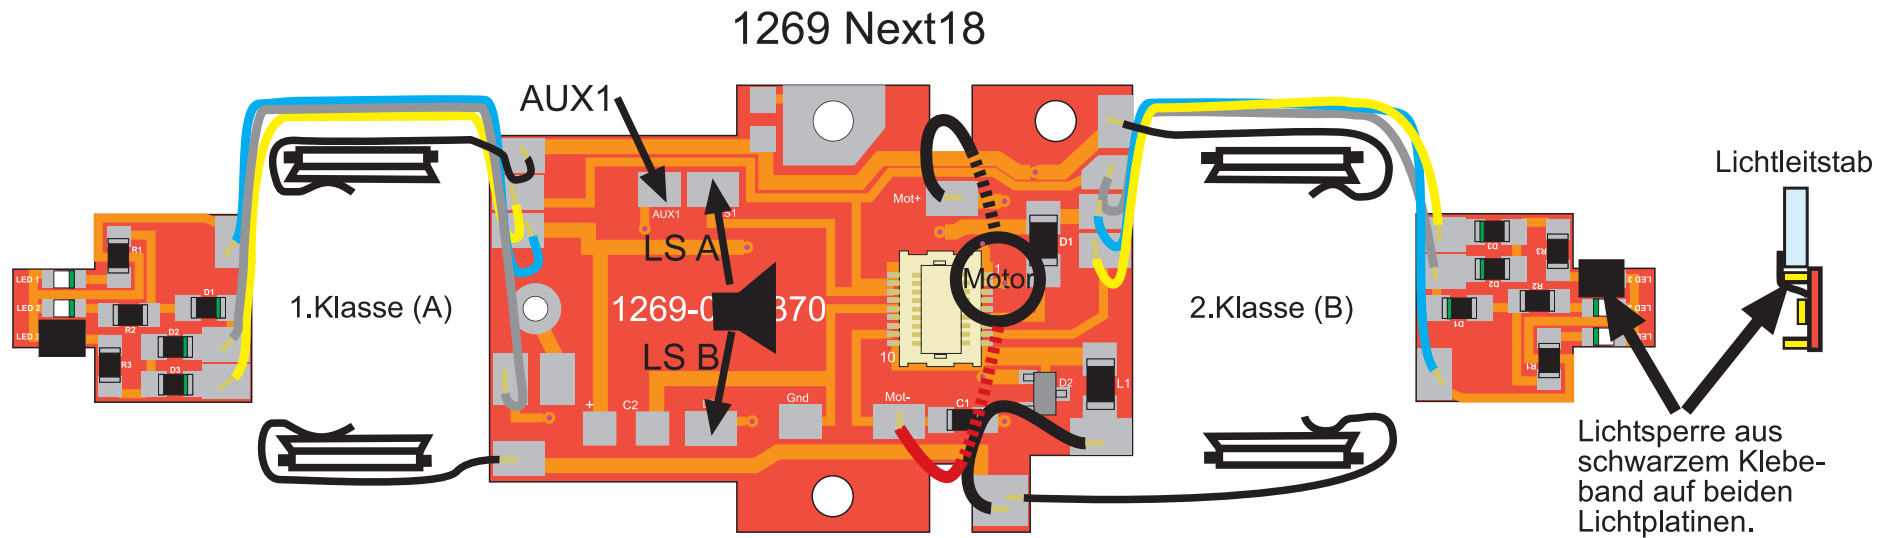

5169 370 Umrüstsatz ABe 4/4 51-56 der RhB auf LED-Beleuchtung

Elektro- und Elektronikgeräte
gehören nicht in den Hausmüll.

~~BEMO~~

BEMO Modelleisenbahnen GmbH u. Co
www.bemo-modellbahn.de

Postfach 1234 D-73063 Uhingen
mail@bemo-modellbahn.de