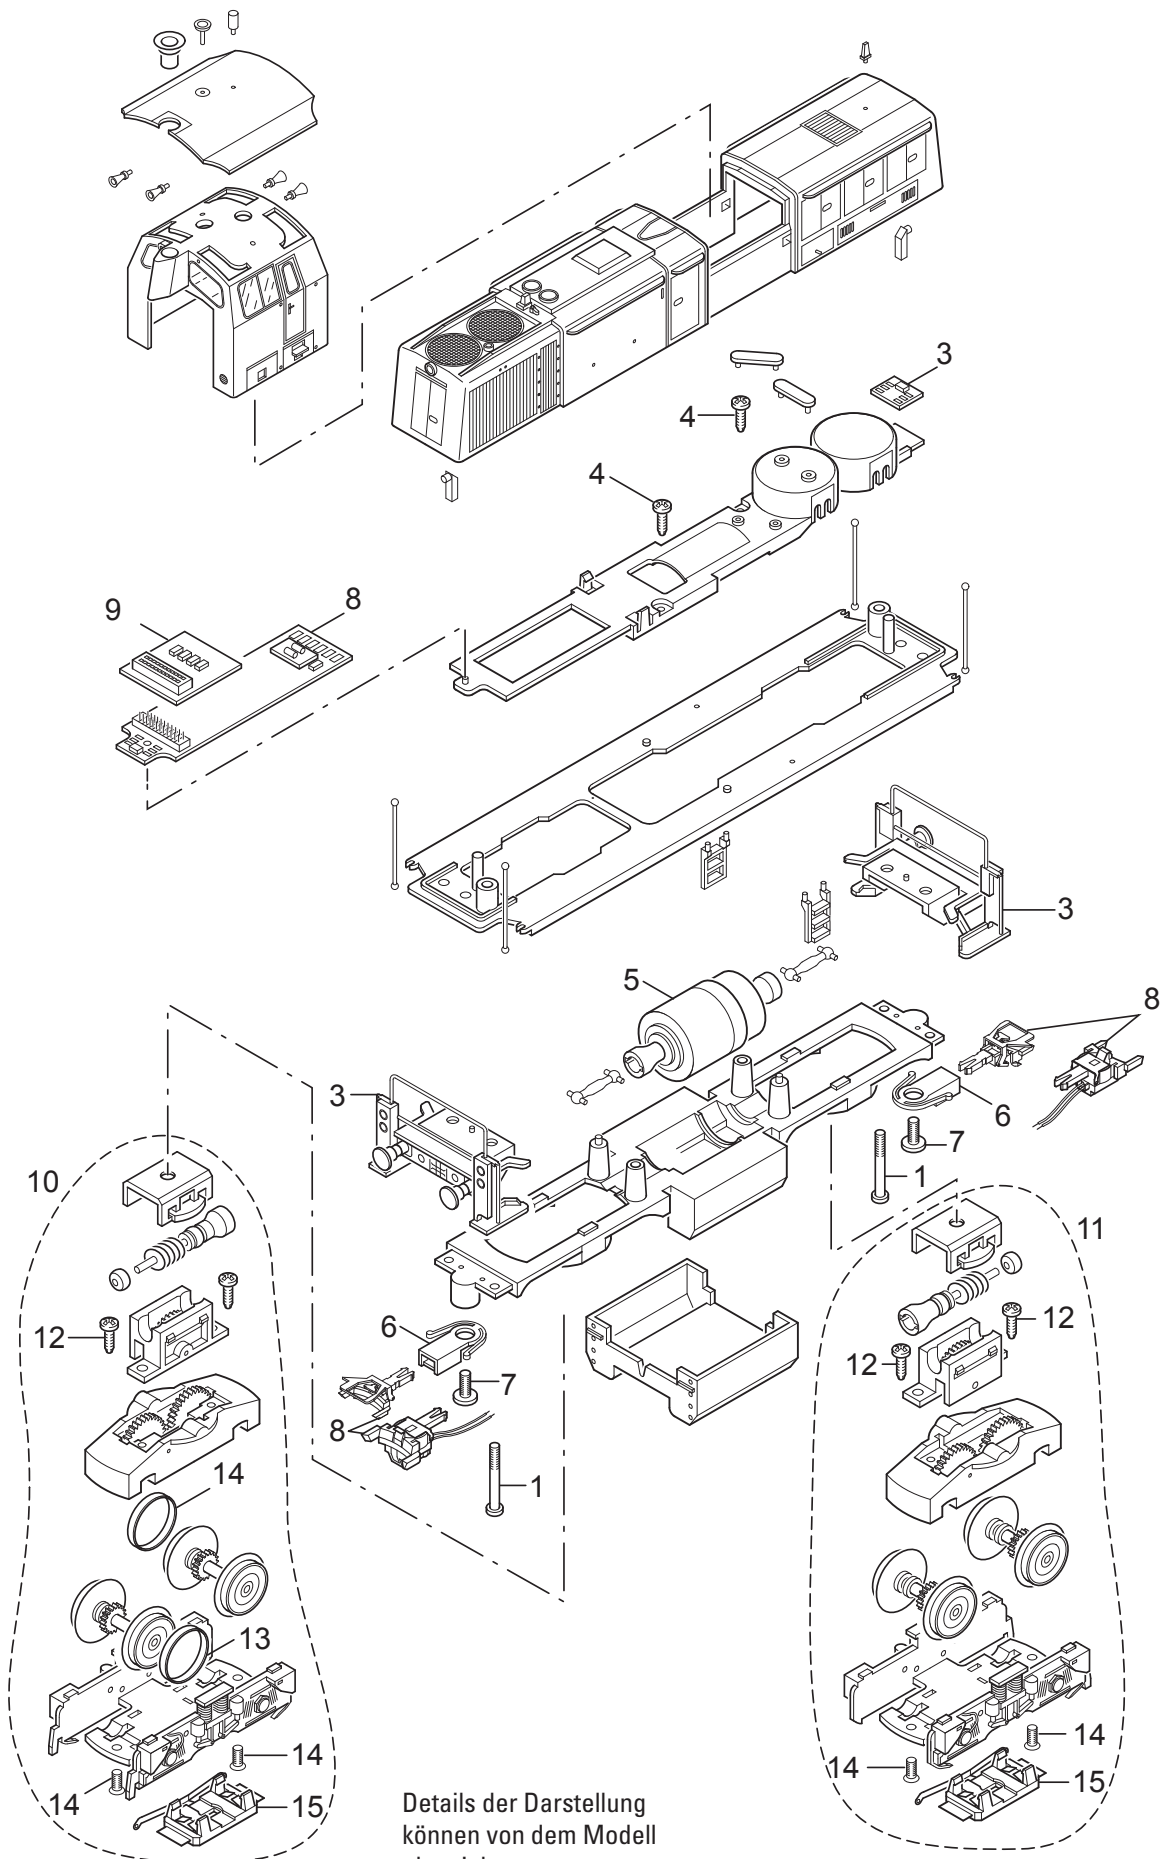

Einzelteile der Lokomotive 22290

TRIX H0

Details der Darstellung
können von dem Modell
abweichen

Einzelteile der Lokomotive 22290

Nr.	Benennung	Bestell-Nr.
1	Linsenschraube	E786 430
2	Decoder	164 308
3	Leiterplatte Stirnbeleuchtung	E123 077
4	Schraube	E786 750
5	Motor	E230 562
6	Kupplungsdeichsel	E125 313
7	Zylinderschraube	E750 180
8	Kupplung	E117 993
9	Pufferbohle	E136 541
10	Antriebseinheit vorne	E171 902
11	Antriebseinheit hinten	E171 903
12	Schraube	E786 750
13	Haftreifen	E220 510
14	Senkschraube	E786 790
15	Schleifer	E204 535

Hinweis: Einige Teile werden nur ohne oder mit anderer Farbgebung angeboten.

Teile, die hier nicht aufgeführt sind, können nur im Rahmen einer Reparatur im Märklin Reparatur-Service repariert werden.