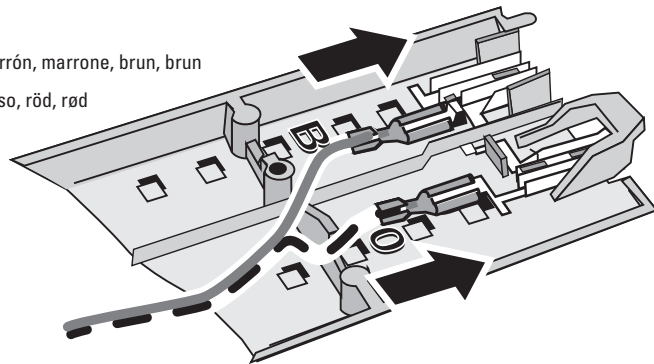

— — braun, brown, brun, bruin, marrón, marrone, brun, brun

— — rot, red, rouge, rood, rojo, rosso, rød, rød

Gebr. Märklin & Cie. GmbH
Stuttgarter Straße 55 - 57
73033 Göppingen
Germany
www.maerklin.com