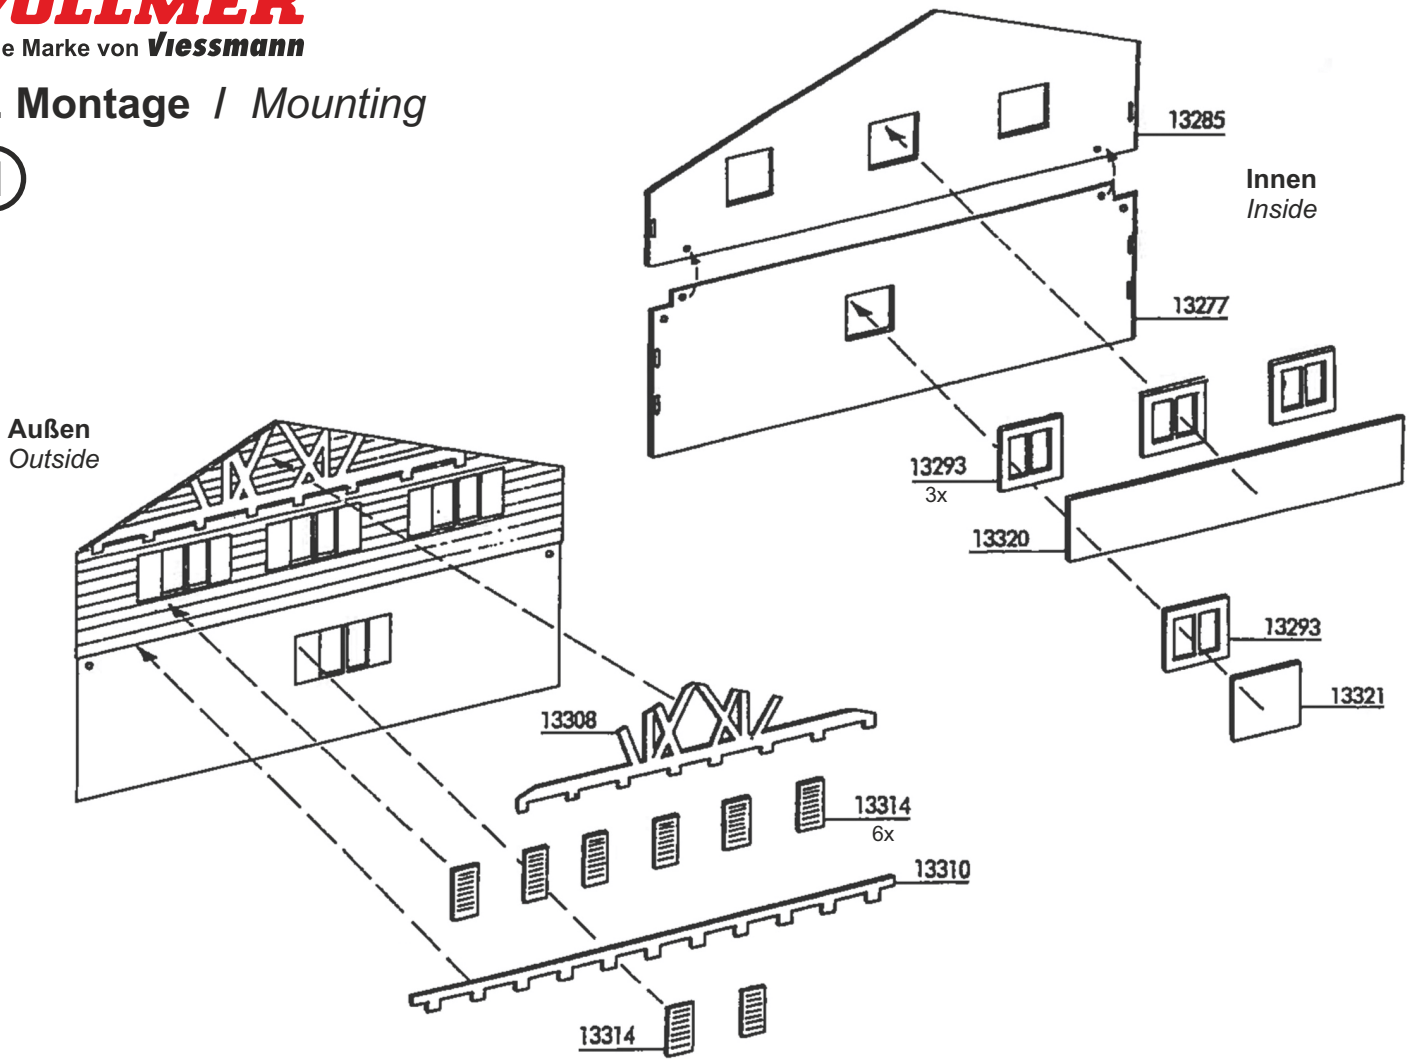

2. Montage / Mounting

1